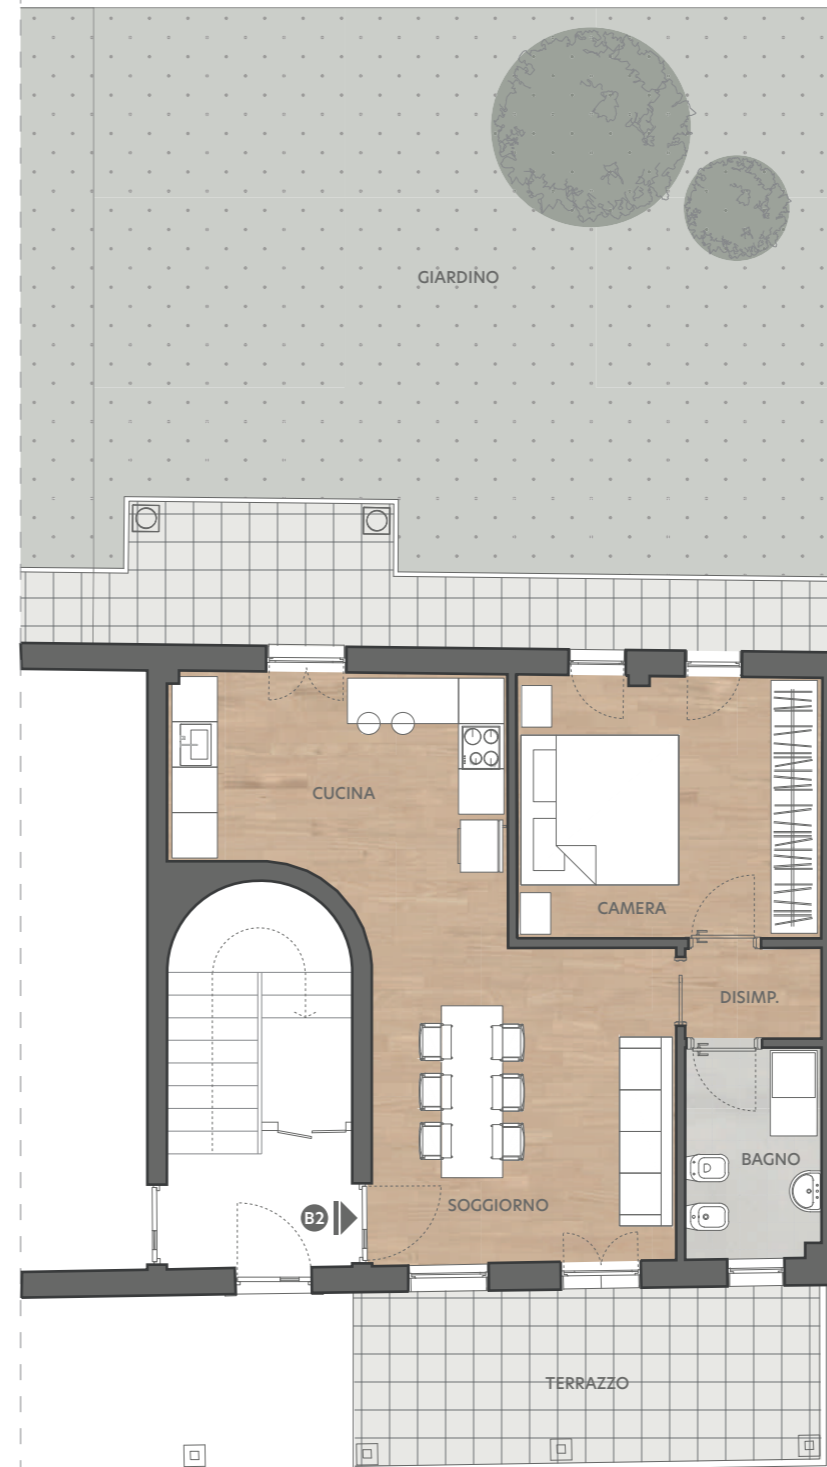

CASCINA SILVA

la tua casa nel parco

MELEGNANO, VIA PER CARPIANO

PIANO TERRA
APPARTAMENTO B2
76 M²
2 LOCALI

 CAMERE 1	 BAGNI 1	 GIARDINO 82 M ²	 TERRAZZO 12 M ²
---	--	---	---

commercializzato da

SCALA 1:100