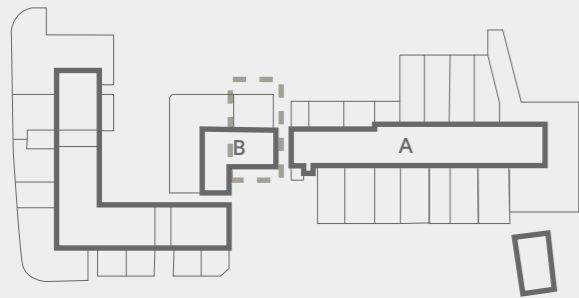

CASCINA SILVA

la tua casa nel parco

MELEGNANO, VIA PER CARPIANO

PIANO TERRA
APPARTAMENTO B2
76 M²
2 LOCALI

 CAMERE 1	 BAGNI 1	 GIARDINO 82 M ²	 TERRAZZO 12 M ²
---	--	---	---

commercializzato da

SCALA 1:100