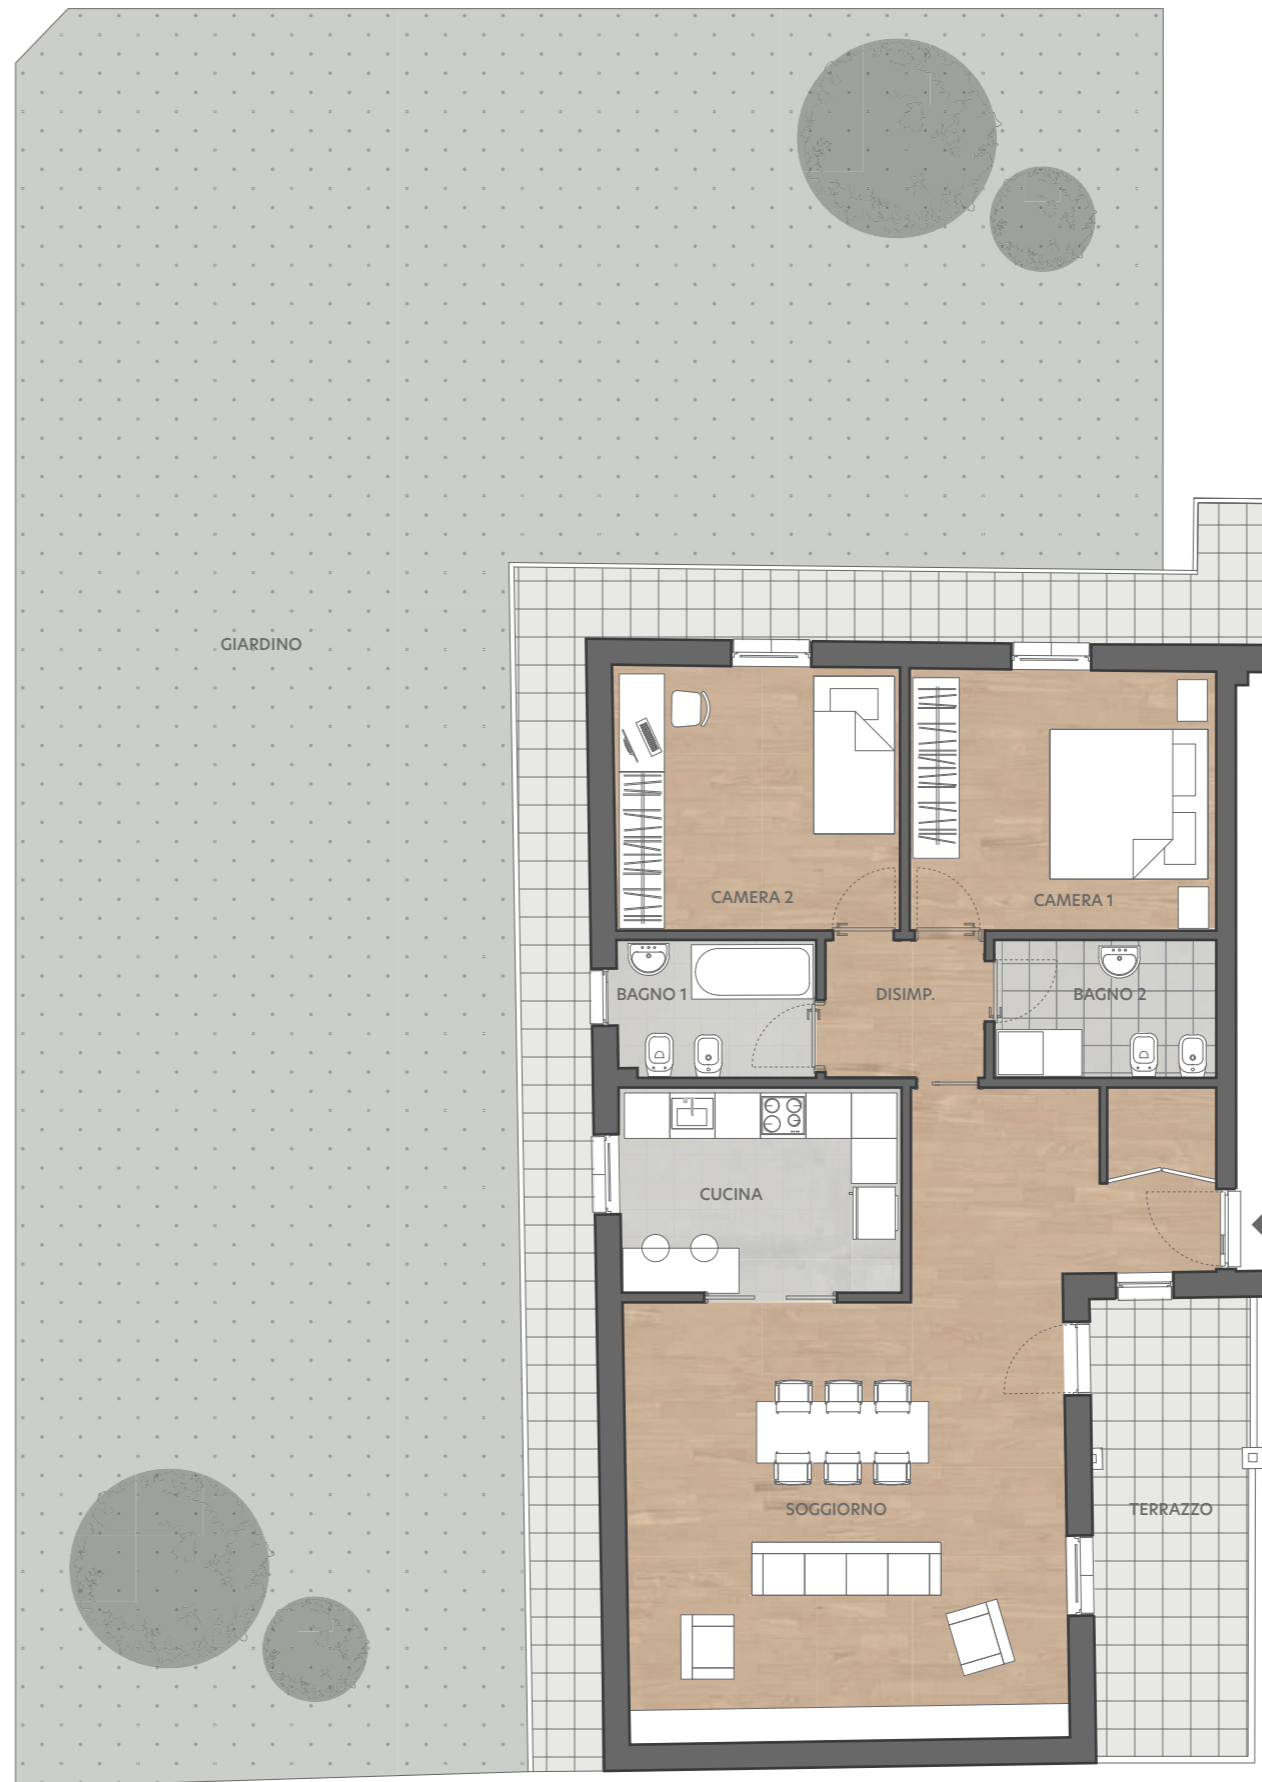

CASCINA SILVA

la tua casa nel parco

MELEGNANO, VIA PER CARPIANO

PIANO TERRA APPARTAMENTO B1

142 M²

3 LOCALI

CAMERE
2

BAGNI
2

GIARDINO
243 M²

TERRAZZO
12 M²

commercializzato da

SCALA 1:100