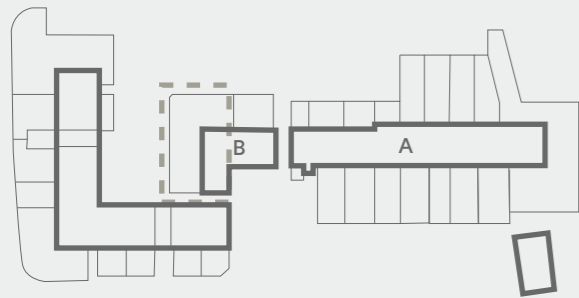

CASCINA SILVA

la tua casa nel parco

MELEGNANO, VIA PER CARPIANO

PIANO TERRA APPARTAMENTO B1

142 M²

3 LOCALI

CAMERE
2

BAGNI
2

GIARDINO
243 M²

TERRAZZO
12 M²

commercializzato da

SCALA 1:100